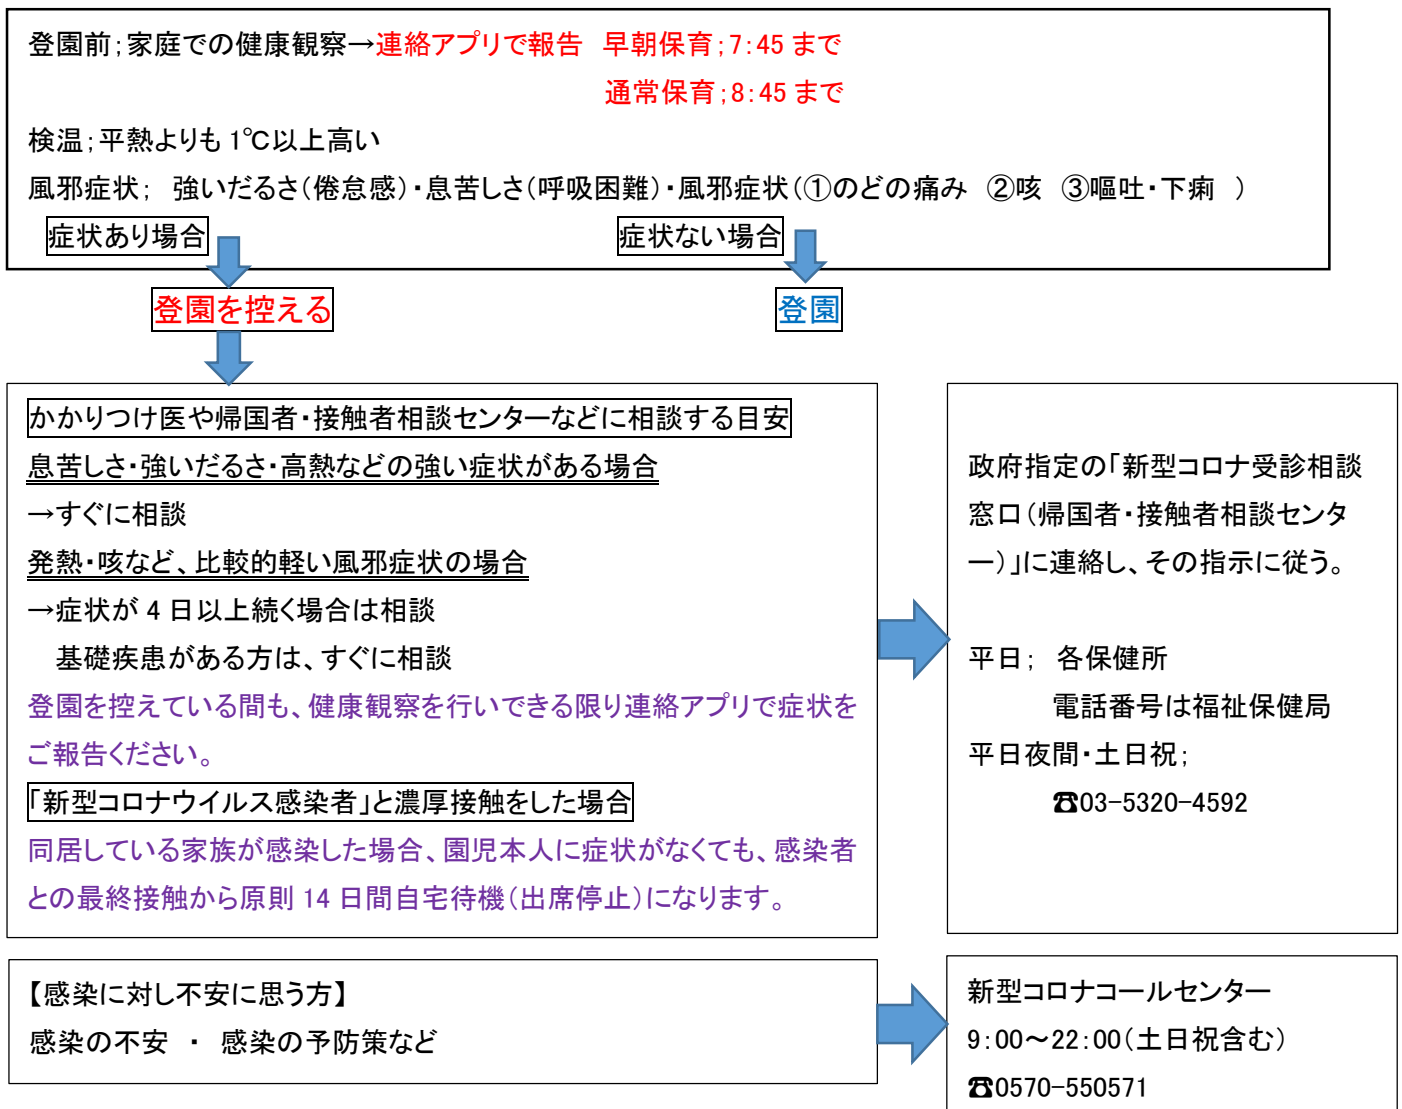

登園に際しての新型コロナウイルス感染症対応について新型コロナ受診相談窓口・新型コロナコールセンターによる相談結果

→ 相談した場合は、結果を報告していただく。